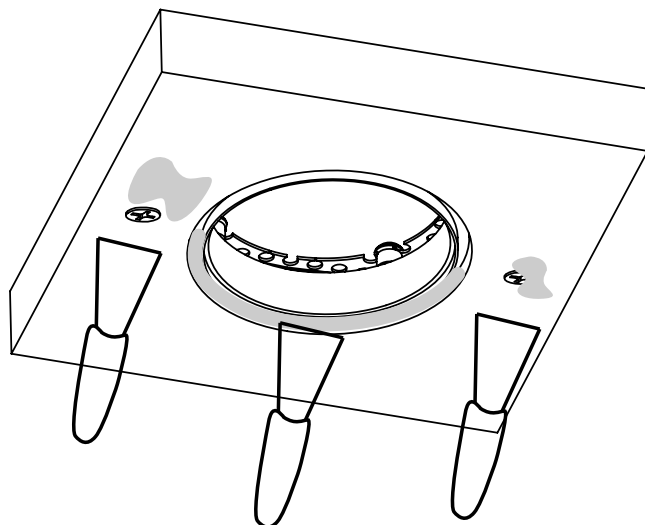

## Size/ Dimensioni

## Installation/ Installazione

**TSP SELF TAPPING SCREW 3,5x15**  
**VITE AUTOFILETTANTE TSP 3,5x15**

page 1 of 2

# Internal Frame Half Moon Downlight Trimless - AL5423

User Manual  
Rev. 1.0  
Date: 12/11/2024  
551238

**FILL THE SCREWS AND THE FIXING RING WITH PUTTY**

**STUCCARE LA TESTA DELLE VITI  
E RELATIVO ANELLO DI FISSAGGIO**