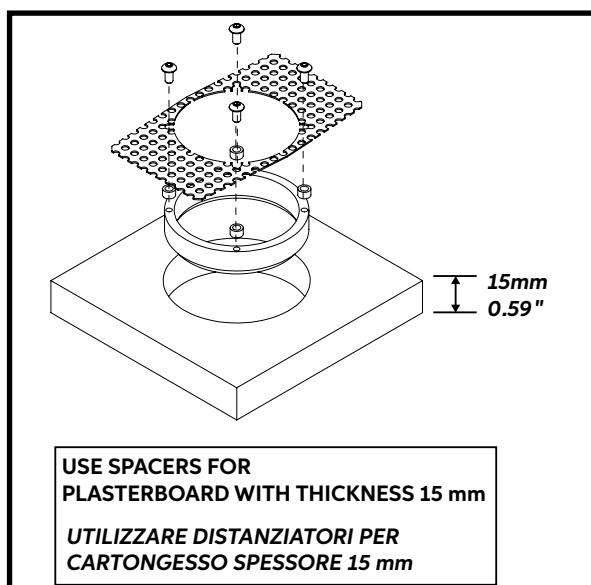

**CLEAN INSIDE THE FIXING FRAME
PULIRE INTERNAMENTE ALLA
CORNICE DI FISSAGGIO**