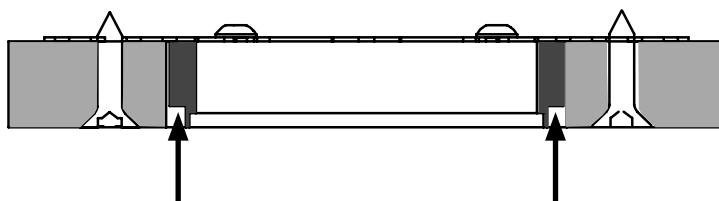

## Size/ Dimensioni

## Installation/ Installazione

**TSP SELF TAPPING SCREW 3,5x15**  
**VITE AUTOFILETTANTE TSP 3,5x15**

page 1 of 2

# Internal Frame Half Moon Downlight Trimless - AL5423

User Manual  
Rev. 1.0  
Date: 12/11/2024  
551238

**FILL THE SCREWS AND THE FIXING RING WITH PUTTY**

**STUCCARE LA TESTA DELLE VITI  
E RELATIVO ANELLO DI FISSAGGIO**