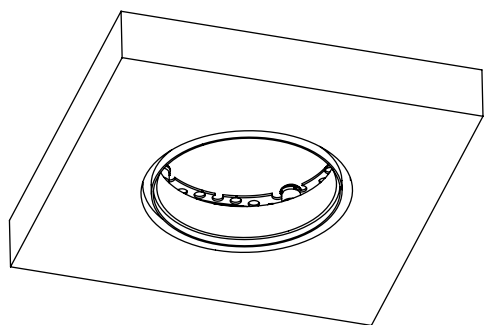

## Size/ Dimensioni

## Installation/ Installazione

**TSP SELF TAPPING SCREW 3,5x15**  
**VITE AUTOFILETTANTE TSP 3,5x15**

page 1 of 2

# Internal Frame Half Moon Downlight Trimless - AL5423

User Manual  
Rev. 1.0  
Date: 12/11/2024  
551238

**FILL THE SCREWS AND THE FIXING RING WITH PUTTY**

**STUCCARE LA TESTA DELLE VITI  
E RELATIVO ANELLO DI FISSAGGIO**